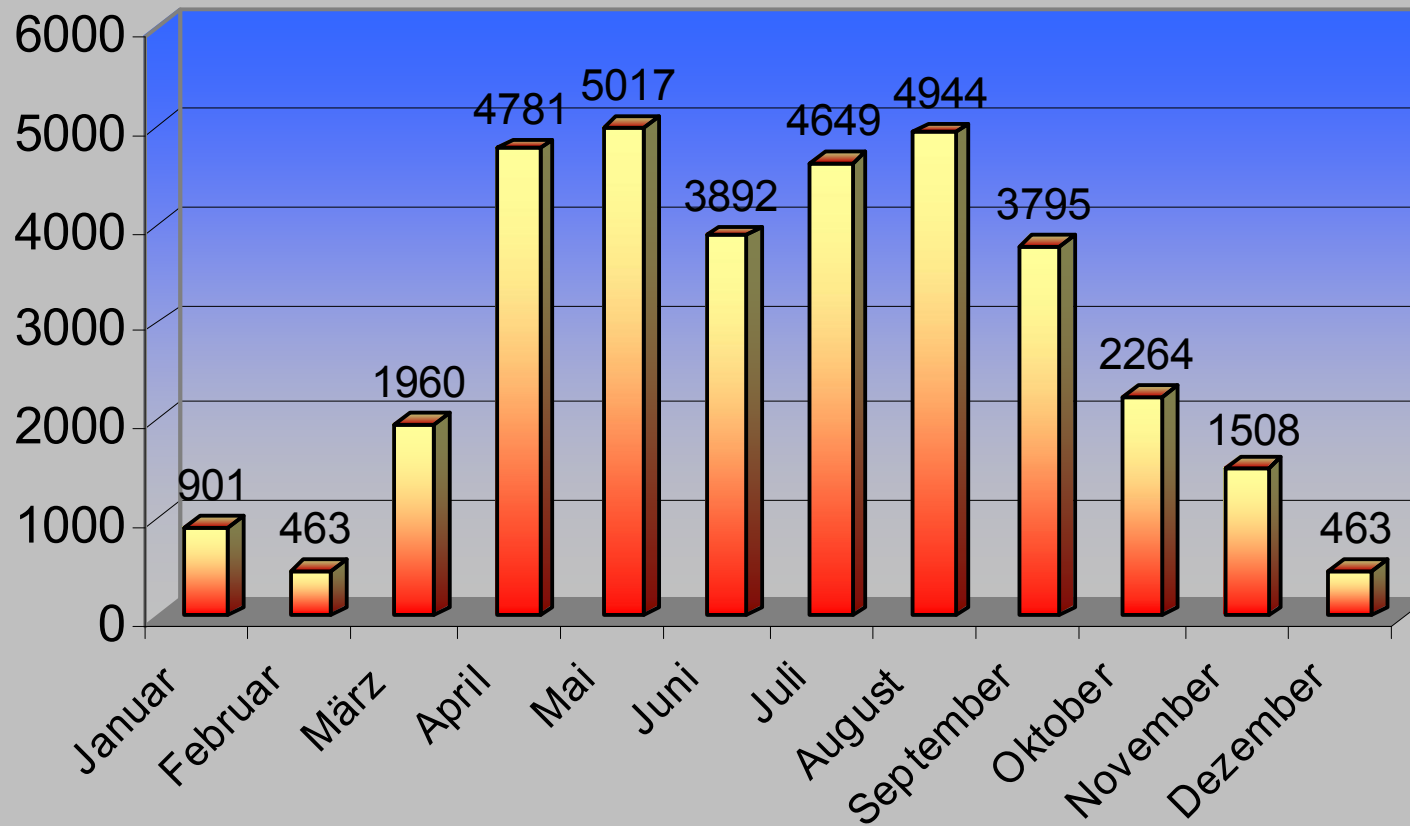

Monatliche Erträge in Kw/h 2009

Daten 2009

Solares Bürgerkraftwerk Amerang GbR